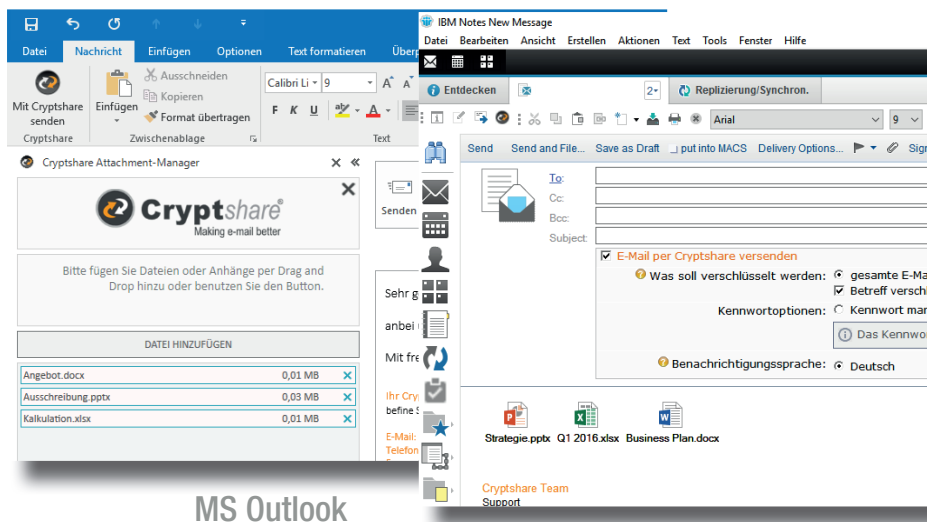

E-Mail bietet Ihren Daten keinen Schutz und ist für große Inhalte nicht geeignet.

Cryptshare macht E-Mail besser

Das System ermöglicht es Ihren Anwendern, Nachrichten mit Dateianhängen unbegrenzter Größe verschlüsselt an beliebige externe Empfänger zu versenden – direkt aus Ihrem bestehenden E-Mail System heraus. Dabei sind auf Seite des Empfängers keine besonderen Voraussetzungen erforderlich. Weder muss Software installiert werden, noch müssen Benutzerkonten angelegt, Zertifikate ausgetauscht oder Lizenzen beschafft werden. Mit Cryptshare ist es möglich, mit beliebigen Kontakten vertraulich zu kommunizieren – jederzeit, sofort und extrem einfach. Cryptshare macht Ihr E-Mail System bereit

Große Dateien

für die Business-Anforderungen unserer Zeit. Steigern Sie das hohe Maß an Benutzerakzeptanz, das E-Mail bei Ihren Anwendern bereits heute hat, durch die Erweiterung mit Cryptshare!

Nutzung in gewohnter IT-Umgebung

MS Outlook

IBM Notes

WEB-Interface

Schnelle und einfache Integration

Das Cryptshare System kann innerhalb kürzester Zeit in Betrieb genommen werden und erfordert nahezu keinen administrativen Aufwand in der alltäglichen Betriebsführung.